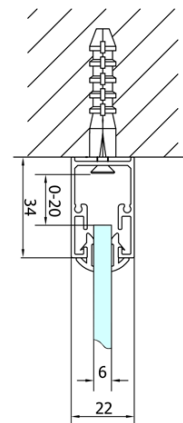

EASY Duschkabine drei Wänden 1000x1000mm, falttüren, L/R Variante, Klarglas

Bestellcode: EL1910EL3415EL3415

Grundinformation

Marke: Polysan
Serie: EASY

Größe

Breite: 1000 mm
Höhe: 1900 mm
Tiefe: 1000 mm

Eigenschaften

Farbprofil: Chrom - Poliertem Aluminium
Form: 3-Teilig Duschtrennungen
Öffnungsarten: Klapptür
Richtung der Öffnung: Universelle
Eingangsbreite: 625 mm
Glasfarbe: Klarglas
Glasdicke: 6 mm
Eigenschaften: Rahmendesign
Gewicht / Stück: 95.0 kg
Verpackung: 5 Stück
Garantie: 2 Jahre

Technisches Arbeitsblatt

Type	EL1970	EL1980	EL1990	EL1910
B	686~726	786~826	886~926	986~1026
C	390	480	550	625