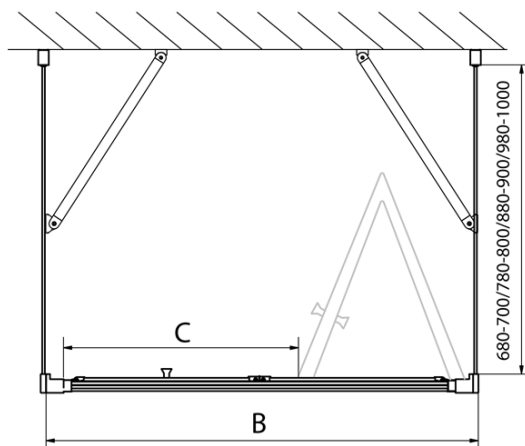

EASY Duschkabine drei Wänden 1000x1000mm, falttüren, L/R Variante, Klarglas

Bestellcode: EL1910EL3415EL3415

Grundinformation

Marke: Polysan
Serie: EASY

Größe

Breite: 1000 mm
Höhe: 1900 mm
Tiefe: 1000 mm

Eigenschaften

Farbprofil: Chrom - Poliertem Aluminium
Form: 3-Teilig Duschtrennungen
Öffnungsarten: Klapptür
Richtung der Öffnung: Universelle
Eingangsbreite: 625 mm
Glasfarbe: Klarglas
Glasdicke: 6 mm
Eigenschaften: Rahmendesign
Gewicht / Stück: 95.0 kg
Verpackung: 5 Stück
Garantie: 2 Jahre

Technisches Arbeitsblatt

Type	EL1970	EL1980	EL1990	EL1910
B	686~726	786~826	886~926	986~1026
C	390	480	550	625