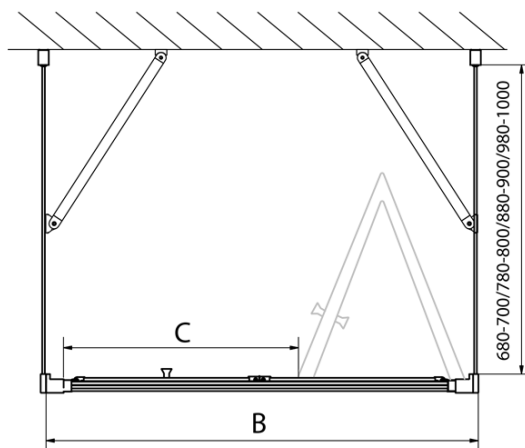

Technisches Arbeitsblatt

Type	EL1970	EL1980	EL1990	EL1910
B	686~726	786~826	886~926	986~1026
C	390	480	550	625