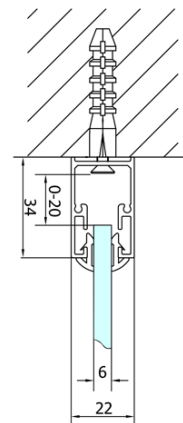

## Größe

**Breite:** 1000 mm  
**Höhe:** 1900 mm  
**Tiefe:** 1000 mm

## Eigenschaften

**Farbprofil:** Chrom - Poliertem Aluminium  
**Form:** 3-Teilig Duschtrennungen  
**Öffnungsarten:** Klapptür  
**Richtung der Öffnung:** Universelle  
**Eingangsbreite:** 625 mm  
**Glasfarbe:** Klarglas  
**Glasdicke:** 6 mm  
**Eigenschaften:** Rahmendesign  
**Gewicht / Stück:** 95.0 kg  
**Verpackung:** 5 Stück  
**Garantie:** 2 Jahre

Technisches Arbeitsblatt

Type	EL1970	EL1980	EL1990	EL1910
B	686~726	786~826	886~926	986~1026
C	390	480	550	625