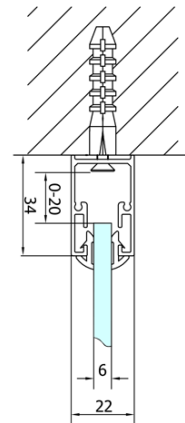

EASY Duschkabine drei Wänden 1000x1000mm, falttüren, L/R Variante, Klarglas

Bestellcode: EL1910EL3415EL3415

Grundinformation

Marke: Polysan
Serie: EASY

Größe

Breite: 1000 mm
Höhe: 1900 mm
Tiefe: 1000 mm

Eigenschaften

Farbprofil: Chrom - Poliertem Aluminium
Form: 3-Teilig Duschaabtrennungen
Öffnungsarten: Klapptür
Richtung der Öffnung: Universelle
Eingangsbreite: 625 mm
Glasfarbe: Klarglas
Glasdicke: 6 mm
Eigenschaften: Rahmendesign
Gewicht / Stück: 95.0 kg
Verpackung: 5 Stück
Garantie: 2 Jahre

Technisches Arbeitsblatt

Type	EL1970	EL1980	EL1990	EL1910
B	686~726	786~826	886~926	986~1026
C	390	480	550	625