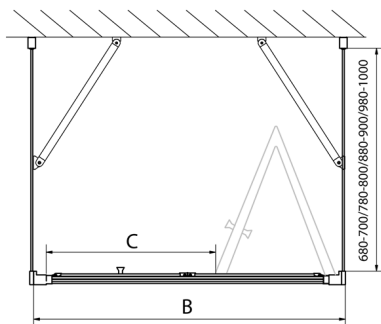

Technisches Arbeitsblatt

Type	EL1970	EL1980	EL1990	EL1910
B	686-726	786-826	886-926	986-1026
C	390	480	550	625