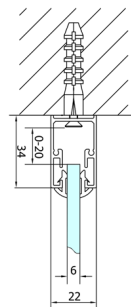

EASY Duschkabine drei Wänden 1000x1000mm, falttüren, L/R Variante, Klarglas

Bestellcode: EL1910EL3415EL3415

Größe

Breite: 1000 mm

Höhe: 1900 mm

Tiefe: 1000 mm

Eigenschaften

Garantie: 2 Jahre

Technisches Arbeitsblatt

Type	EL1970	EL1980	EL1990	EL1910
B	686-726	786-826	886-926	986-1026
C	390	480	550	625