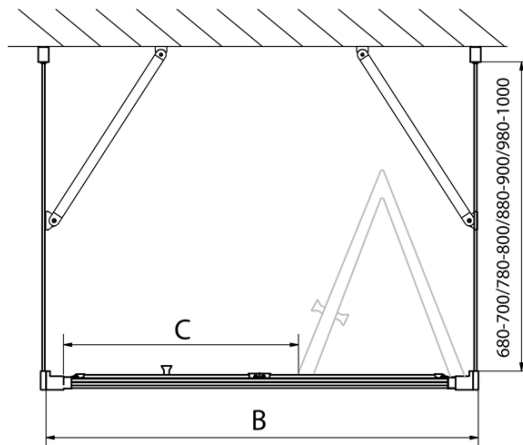

Technisches Arbeitsblatt

Type	EL1970	EL1980	EL1990	EL1910
B	686~726	786~826	886~926	986~1026
C	390	480	550	625