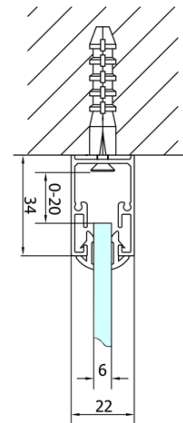

**EASY Duschkabine drei Wänden 1000x900mm,
falttüren, L/R Variante, Klarglas**

Bestellcode: EL1910EL3315EL3315

Grundinformation

Marke: Polysan
Serie: EASY

Größe

Breite: 1000 mm
Höhe: 1900 mm
Tiefe: 900 mm

Eigenschaften

Farbprofil: Chrom - Poliertem Aluminium
Form: 3-Teilig Duschaabtrennungen
Öffnungsarten: Klapptür
Richtung der Öffnung: Universelle
Eingangsbreite: 625 mm
Glasfarbe: Klarglas
Glasdicke: 6 mm
Eigenschaften: Rahmendesign
Gewicht / Stück: 89.0 kg
Verpackung: 5 Stück
Garantie: 2 Jahre

Technisches Arbeitsblatt

Type	EL1970	EL1980	EL1990	EL1910
B	686~726	786~826	886~926	986~1026
C	390	480	550	625