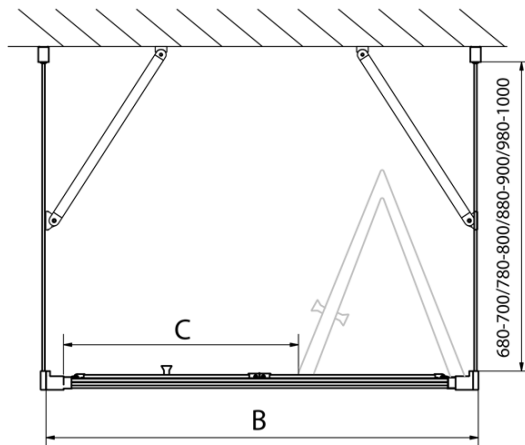

**EASY Duschkabine drei Wänden 1000x900mm,
falttüren, L/R Variante, Klarglas**

Bestellcode: EL1910EL3315EL3315

Grundinformation

Marke: Polysan
Serie: EASY

Größe

Breite: 1000 mm
Höhe: 1900 mm
Tiefe: 900 mm

Eigenschaften

Farbprofil: Chrom - Poliertem Aluminium
Form: 3-Teilig Duschaabtrennungen
Öffnungsarten: Klapptür
Richtung der Öffnung: Universelle
Eingangsbreite: 625 mm
Glasfarbe: Klarglas
Glasdicke: 6 mm
Eigenschaften: Rahmendesign
Gewicht / Stück: 89.0 kg
Verpackung: 5 Stück
Garantie: 2 Jahre

Technisches Arbeitsblatt

Type	EL1970	EL1980	EL1990	EL1910
B	686~726	786~826	886~926	986~1026
C	390	480	550	625