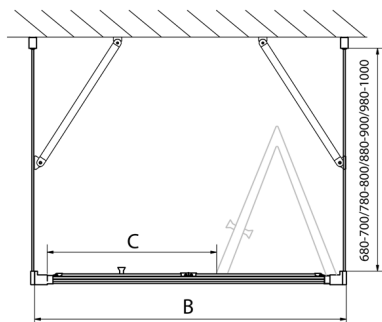

Technisches Arbeitsblatt

Type	EL1970	EL1980	EL1990	EL1910
B	686-726	786-826	886-926	986-1026
C	390	480	550	625