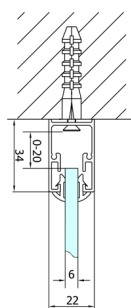

EASY Duschkabine drei Wänden 1000x900mm, falttüren, L/R Variante, Klarglas

Bestellcode: EL1910EL3315EL3315

Größe

Breite: 1000 mm

Höhe: 1900 mm

Tiefe: 900 mm

Eigenschaften

Garantie: 2 Jahre

Technisches Arbeitsblatt

Type	EL1970	EL1980	EL1990	EL1910
B	686-726	786-826	886-926	986-1026
C	390	480	550	625