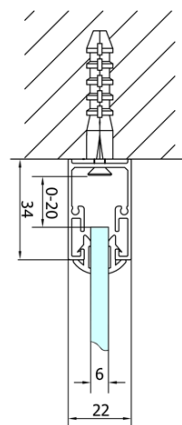

EASY Duschkabine drei Wänden 1000x800mm, falttüren, L/R Variante, Klarglas

Bestellcode: EL1910EL3215EL3215

Grundinformation

Marke: Polysan
Serie: EASY

Größe

Breite: 1000 mm
Höhe: 1900 mm
Tiefe: 800 mm

Eigenschaften

Farbenprofil: Chrom - Poliertem Aluminium
Form: 3-Teilig Duschaabtrennungen
Öffnungsarten: Klapptür
Richtung der Öffnung: Universelle
Eingangsbreite: 625 mm
Glasfarbe: Klarglas
Glasdicke: 6 mm
Eigenschaften: Rahmendesign
Gewicht / Stück: 83.0 kg
Verpackung: 5 Stück
Garantie: 2 Jahre

Technisches Arbeitsblatt

| Type | EL1970 | EL1980 | EL1990 | EL1910 |
|------|---------|---------|---------|----------|
| B | 686~726 | 786~826 | 886~926 | 986~1026 |
| C | 390 | 480 | 550 | 625 |