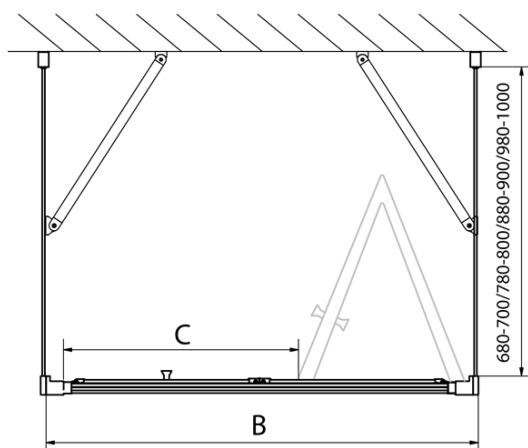

Technisches Arbeitsblatt

Type	EL1970	EL1980	EL1990	EL1910
B	686~726	786~826	886~926	986~1026
C	390	480	550	625