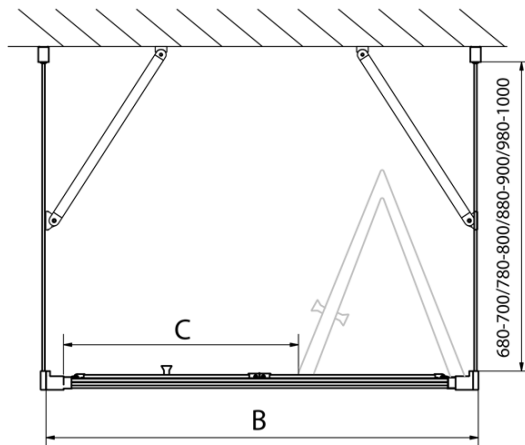

EASY Duschkabine drei Wänden 1000x800mm, falttüren, L/R Variante, Klarglas

Bestellcode: EL1910EL3215EL3215

Grundinformation

Marke: Polysan
Serie: EASY

Größe

Breite: 1000 mm
Höhe: 1900 mm
Tiefe: 800 mm

Eigenschaften

Farbprofil: Chrom - Poliertem Aluminium
Form: 3-Teilig Duschaabtrennungen
Öffnungsarten: Klapptür
Richtung der Öffnung: Universelle
Eingangsbreite: 625 mm
Glasfarbe: Klarglas
Glasdicke: 6 mm
Eigenschaften: Rahmendesign
Gewicht / Stück: 83.0 kg
Verpackung: 5 Stück
Garantie: 2 Jahre

Technisches Arbeitsblatt

Type	EL1970	EL1980	EL1990	EL1910
B	686~726	786~826	886~926	986~1026
C	390	480	550	625