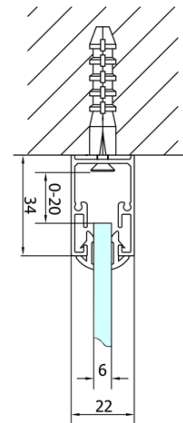

EASY Duschkabine drei Wänden 1000x800mm, falttüren, L/R Variante, Klarglas

Bestellcode: EL1910EL3215EL3215

Grundinformation

Marke: Polysan
Serie: EASY

Größe

Breite: 1000 mm
Höhe: 1900 mm
Tiefe: 800 mm

Eigenschaften

Farbprofil: Chrom - Poliertem Aluminium
Form: 3-Teilig Duschaabtrennungen
Öffnungsarten: Klapptür
Richtung der Öffnung: Universelle
Eingangsbreite: 625 mm
Glasfarbe: Klarglas
Glasdicke: 6 mm
Eigenschaften: Rahmendesign
Gewicht / Stück: 83.0 kg
Verpackung: 5 Stück
Garantie: 2 Jahre

Technisches Arbeitsblatt

Type	EL1970	EL1980	EL1990	EL1910
B	686~726	786~826	886~926	986~1026
C	390	480	550	625