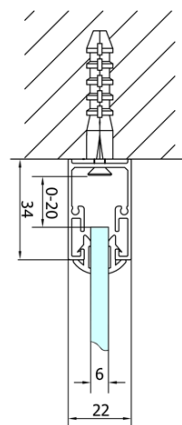

EASY Duschkabine drei Wänden 1000x800mm, falttüren, L/R Variante, Klarglas

Bestellcode: EL1910EL3215EL3215

Grundinformation

Marke: Polysan
Serie: EASY

Größe

Breite: 1000 mm
Höhe: 1900 mm
Tiefe: 800 mm

Eigenschaften

Farbprofil: Chrom - Poliertem Aluminium
Form: 3-Teilig Duschaabtrennungen
Öffnungsarten: Klapptür
Richtung der Öffnung: Universelle
Eingangsbreite: 625 mm
Glasfarbe: Klarglas
Glasdicke: 6 mm
Eigenschaften: Rahmendesign
Gewicht / Stück: 83.0 kg
Verpackung: 5 Stück
Garantie: 2 Jahre

Technisches Arbeitsblatt

Type	EL1970	EL1980	EL1990	EL1910
B	686~726	786~826	886~926	986~1026
C	390	480	550	625