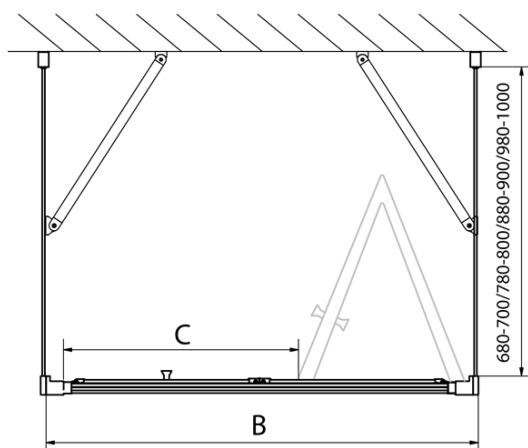

EASY Duschkabine drei Wänden 1000x800mm, falttüren, L/R Variante, Klarglas

Bestellcode: EL1910EL3215EL3215

Grundinformation

Marke: Polysan
Serie: EASY

Größe

Breite: 1000 mm
Höhe: 1900 mm
Tiefe: 800 mm

Eigenschaften

Farbprofil: Chrom - Poliertem Aluminium
Form: 3-Teilig Duschaabtrennungen
Öffnungsarten: Klapptür
Richtung der Öffnung: Universelle
Eingangsbreite: 625 mm
Glasfarbe: Klarglas
Glasdicke: 6 mm
Eigenschaften: Rahmendesign
Gewicht / Stück: 83.0 kg
Verpackung: 5 Stück
Garantie: 2 Jahre

Technisches Arbeitsblatt

Type	EL1970	EL1980	EL1990	EL1910
B	686~726	786~826	886~926	986~1026
C	390	480	550	625