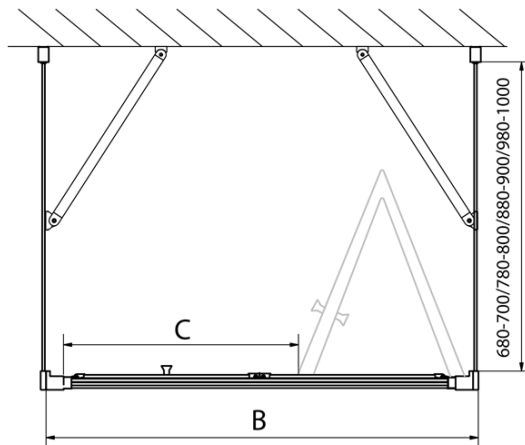

EASY Duschkabine drei Wänden 1000x800mm, falttüren, L/R Variante, Klarglas

Bestellcode: EL1910EL3215EL3215

Grundinformation

Marke: Polysan
Serie: EASY

Größe

Breite: 1000 mm
Höhe: 1900 mm
Tiefe: 800 mm

Eigenschaften

Farbenprofil: Chrom - Poliertem Aluminium
Form: 3-Teilig Duschaabtrennungen
Öffnungsarten: Klapptür
Richtung der Öffnung: Universelle
Eingangsbreite: 625 mm
Glasfarbe: Klarglas
Glasdicke: 6 mm
Eigenschaften: Rahmendesign
Gewicht / Stück: 83.0 kg
Verpackung: 5 Stück
Garantie: 2 Jahre

Technisches Arbeitsblatt

Type	EL1970	EL1980	EL1990	EL1910
B	686~726	786~826	886~926	986~1026
C	390	480	550	625