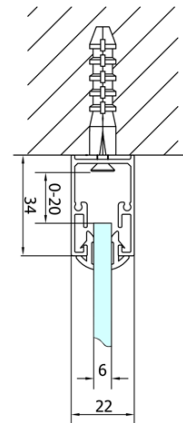

EASY Duschkabine drei Wänden 1000x800mm, falttüren, L/R Variante, Klarglas

Bestellcode: EL1910EL3215EL3215

Grundinformation

Marke: Polysan
Serie: EASY

Größe

Breite: 1000 mm
Höhe: 1900 mm
Tiefe: 800 mm

Eigenschaften

Farbenprofil: Chrom - Poliertem Aluminium
Form: 3-Teilig Duschaabtrennungen
Öffnungsarten: Klapptür
Richtung der Öffnung: Universelle
Eingangsbreite: 625 mm
Glasfarbe: Klarglas
Glasdicke: 6 mm
Eigenschaften: Rahmendesign
Gewicht / Stück: 83.0 kg
Verpackung: 5 Stück
Garantie: 2 Jahre

Technisches Arbeitsblatt

Type	EL1970	EL1980	EL1990	EL1910
B	686~726	786~826	886~926	986~1026
C	390	480	550	625