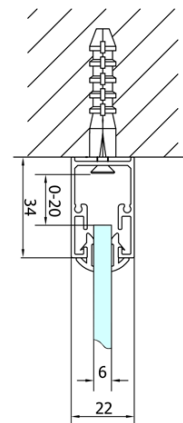

**EASY Duschkabine drei Wänden 1000x700mm,  
falttüren, L/R Variante, Klarglas**

**Bestellcode:** EL1910EL3115EL3115

**Grundinformation**

**Marke:** Polysan  
**Serie:** EASY

**Größe**

**Breite:** 1000 mm  
**Höhe:** 1900 mm  
**Tiefe:** 700 mm

**Eigenschaften**

**Farbprofil:** Chrom - Poliertem Aluminium  
**Form:** 3-Teilig Duschaabtrennungen  
**Öffnungsarten:** Klapptür  
**Richtung der Öffnung:** Universelle  
**Eingangsbreite:** 625 mm  
**Glasfarbe:** Klarglas  
**Glasdicke:** 6 mm  
**Eigenschaften:** Rahmendesign  
**Gewicht / Stück:** 77.0 kg  
**Verpackung:** 5 Stück  
**Garantie:** 2 Jahre

Technisches Arbeitsblatt

Type	EL1970	EL1980	EL1990	EL1910
B	686~726	786~826	886~926	986~1026
C	390	480	550	625