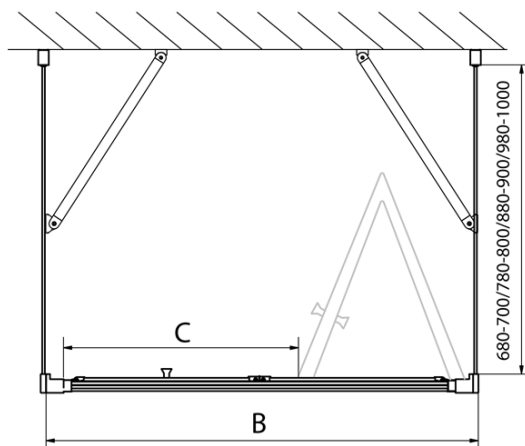

**EASY Duschkabine drei Wänden 1000x700mm,  
falttüren, L/R Variante, Klarglas**

**Bestellcode:** EL1910EL3115EL3115

**Grundinformation**

**Marke:** Polysan  
**Serie:** EASY

**Größe**

**Breite:** 1000 mm  
**Höhe:** 1900 mm  
**Tiefe:** 700 mm

**Eigenschaften**

**Farbprofil:** Chrom - Poliertem Aluminium  
**Form:** 3-Teilig Duschaabtrennungen  
**Öffnungsarten:** Klapptür  
**Richtung der Öffnung:** Universelle  
**Eingangsbreite:** 625 mm  
**Glasfarbe:** Klarglas  
**Glasdicke:** 6 mm  
**Eigenschaften:** Rahmendesign  
**Gewicht / Stück:** 77.0 kg  
**Verpackung:** 5 Stück  
**Garantie:** 2 Jahre

Technisches Arbeitsblatt

Type	EL1970	EL1980	EL1990	EL1910
B	686~726	786~826	886~926	986~1026
C	390	480	550	625