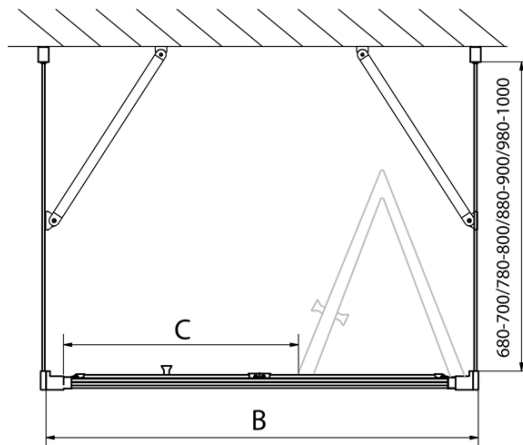

**EASY Duschkabine drei Wänden 1000x700mm,
falttüren, L/R Variante, Klarglas**

Bestellcode: EL1910EL3115EL3115

Grundinformation

Marke: Polysan
Serie: EASY

Größe

Breite: 1000 mm
Höhe: 1900 mm
Tiefe: 700 mm

Eigenschaften

Farbprofil: Chrom - Poliertem Aluminium
Form: 3-Teilig Duschaabtrennungen
Öffnungsarten: Klapptür
Richtung der Öffnung: Universelle
Eingangsbreite: 625 mm
Glasfarbe: Klarglas
Glasdicke: 6 mm
Eigenschaften: Rahmendesign
Gewicht / Stück: 77.0 kg
Verpackung: 5 Stück
Garantie: 2 Jahre

Technisches Arbeitsblatt

Type	EL1970	EL1980	EL1990	EL1910
B	686~726	786~826	886~926	986~1026
C	390	480	550	625