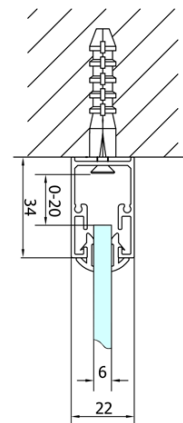

EASY Duschkabine drei Wänden 1000x700mm, falttüren, L/R Variante, Klarglas

Bestellcode: EL1910EL3115EL3115

Grundinformation

Marke: Polysan
Serie: EASY

Größe

Breite: 1000 mm
Höhe: 1900 mm
Tiefe: 700 mm

Eigenschaften

Farbenprofil: Chrom - Poliertem Aluminium
Form: 3-Teilig Duschaabtrennungen
Öffnungsarten: Klapptür
Richtung der Öffnung: Universelle
Eingangsbreite: 625 mm
Glasfarbe: Klarglas
Glasdicke: 6 mm
Eigenschaften: Rahmendesign
Gewicht / Stück: 77.0 kg
Verpackung: 5 Stück
Garantie: 2 Jahre

Technisches Arbeitsblatt

Type	EL1970	EL1980	EL1990	EL1910
B	686~726	786~826	886~926	986~1026
C	390	480	550	625