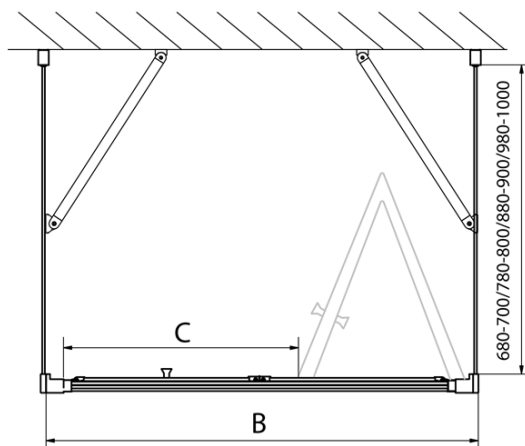

EASY Duschkabine drei Wänden 1000x700mm, falttüren, L/R Variante, Klarglas

Bestellcode: EL1910EL3115EL3115

Grundinformation

Marke: Polysan
Serie: EASY

Größe

Breite: 1000 mm
Höhe: 1900 mm
Tiefe: 700 mm

Eigenschaften

Farbenprofil: Chrom - Poliertem Aluminium
Form: 3-Teilig Duschaabtrennungen
Öffnungsarten: Klapptür
Richtung der Öffnung: Universelle
Eingangsbreite: 625 mm
Glasfarbe: Klarglas
Glasdicke: 6 mm
Eigenschaften: Rahmendesign
Gewicht / Stück: 77.0 kg
Verpackung: 5 Stück
Garantie: 2 Jahre

Technisches Arbeitsblatt

Type	EL1970	EL1980	EL1990	EL1910
B	686~726	786~826	886~926	986~1026
C	390	480	550	625