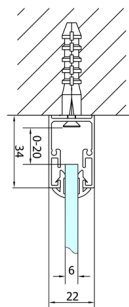

EASY Duschkabine drei Wänden 1000x700mm, falttüren, L/R Variante, Klarglas

Bestellcode: EL1910EL3115EL3115

Größe

Breite: 1000 mm

Höhe: 1900 mm

Tiefe: 700 mm

Eigenschaften

Garantie: 2 Jahre

Technisches Arbeitsblatt

Type	EL1970	EL1980	EL1990	EL1910
B	686-726	786-826	886-926	986-1026
C	390	480	550	625