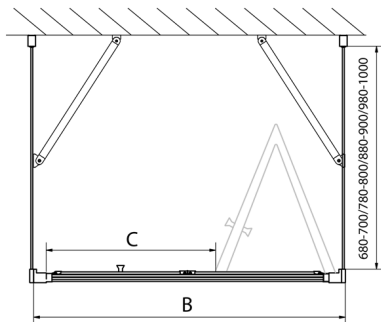

Technisches Arbeitsblatt

Type	EL1970	EL1980	EL1990	EL1910
B	686-726	786-826	886-926	986-1026
C	390	480	550	625