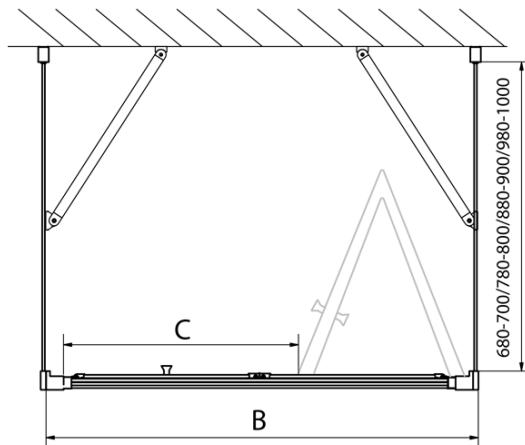

EASY Duschkabine drei Wänden 900x1000mm, falttüren, L/R Variante, Klarglas

Bestellcode: EL1990EL3415EL3415

Grundinformation

Marke: Polysan
Serie: EASY

Größe

Breite: 900 mm
Höhe: 1900 mm
Tiefe: 1000 mm

Eigenschaften

Farbprofil: Chrom - Poliertem Aluminium
Form: 3-Teilig Duschaabtrennungen
Öffnungsarten: Klapptür
Richtung der Öffnung: Universelle
Eingangsbreite: 550 mm
Glasfarbe: Klarglas
Glasdicke: 6 mm
Eigenschaften: Rahmendesign
Gewicht / Stück: 92.0 kg
Verpackung: 5 Stück
Garantie: 2 Jahre

Technisches Arbeitsblatt

Type	EL1970	EL1980	EL1990	EL1910
B	686~726	786~826	886~926	986~1026
C	390	480	550	625