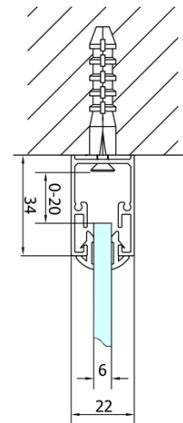

EASY Duschkabine drei Wänden 900x1000mm, falttüren, L/R Variante, Klarglas

Bestellcode: EL1990EL3415EL3415

Grundinformation

Marke: Polysan
Serie: EASY

Größe

Breite: 900 mm
Höhe: 1900 mm
Tiefe: 1000 mm

Eigenschaften

Farbprofil: Chrom - Poliertem Aluminium
Form: 3-Teilig Duschaabtrennungen
Öffnungsarten: Klapptür
Richtung der Öffnung: Universelle
Eingangsbreite: 550 mm
Glasfarbe: Klarglas
Glasdicke: 6 mm
Eigenschaften: Rahmendesign
Gewicht / Stück: 92.0 kg
Verpackung: 5 Stück
Garantie: 2 Jahre

Technisches Arbeitsblatt

Type	EL1970	EL1980	EL1990	EL1910
B	686~726	786~826	886~926	986~1026
C	390	480	550	625