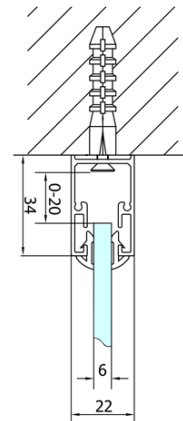

EASY Duschkabine drei Wänden 900x1000mm, falttüren, L/R Variante, Klarglas

Bestellcode: EL1990EL3415EL3415

Grundinformation

Marke: Polysan
Serie: EASY

Größe

Breite: 900 mm
Höhe: 1900 mm
Tiefe: 1000 mm

Eigenschaften

Farbprofil: Chrom - Poliertem Aluminium
Form: 3-Teilig Duschaabtrennungen
Öffnungsarten: Klapptür
Richtung der Öffnung: Universelle
Eingangsbreite: 550 mm
Glasfarbe: Klarglas
Glasdicke: 6 mm
Eigenschaften: Rahmendesign
Gewicht / Stück: 92.0 kg
Verpackung: 5 Stück
Garantie: 2 Jahre

Technisches Arbeitsblatt

Type	EL1970	EL1980	EL1990	EL1910
B	686~726	786~826	886~926	986~1026
C	390	480	550	625