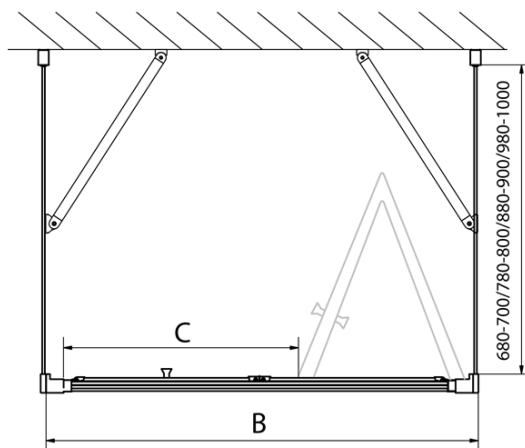

EASY Duschkabine drei Wänden 900x1000mm, falttüren, L/R Variante, Klarglas

Bestellcode: EL1990EL3415EL3415

Grundinformation

Marke: Polysan
Serie: EASY

Größe

Breite: 900 mm
Höhe: 1900 mm
Tiefe: 1000 mm

Eigenschaften

Farbprofil: Chrom - Poliertem Aluminium
Form: 3-Teilig Duschaabtrennungen
Öffnungsarten: Klapptür
Richtung der Öffnung: Universelle
Eingangsbreite: 550 mm
Glasfarbe: Klarglas
Glasdicke: 6 mm
Eigenschaften: Rahmendesign
Gewicht / Stück: 92.0 kg
Verpackung: 5 Stück
Garantie: 2 Jahre

Technisches Arbeitsblatt

Type	EL1970	EL1980	EL1990	EL1910
B	686~726	786~826	886~926	986~1026
C	390	480	550	625