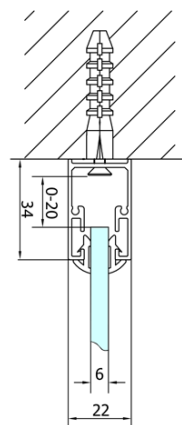

EASY Duschkabine drei Wänden 900x1000mm, falttüren, L/R Variante, Klarglas

Bestellcode: EL1990EL3415EL3415

Grundinformation

Marke: Polysan
Serie: EASY

Größe

Breite: 900 mm
Höhe: 1900 mm
Tiefe: 1000 mm

Eigenschaften

Farbprofil: Chrom - Poliertem Aluminium
Form: 3-Teilig Duschaabtrennungen
Öffnungsarten: Klapptür
Richtung der Öffnung: Universelle
Eingangsbreite: 550 mm
Glasfarbe: Klarglas
Glasdicke: 6 mm
Eigenschaften: Rahmendesign
Gewicht / Stück: 92.0 kg
Verpackung: 5 Stück
Garantie: 2 Jahre

Technisches Arbeitsblatt

Type	EL1970	EL1980	EL1990	EL1910
B	686~726	786~826	886~926	986~1026
C	390	480	550	625