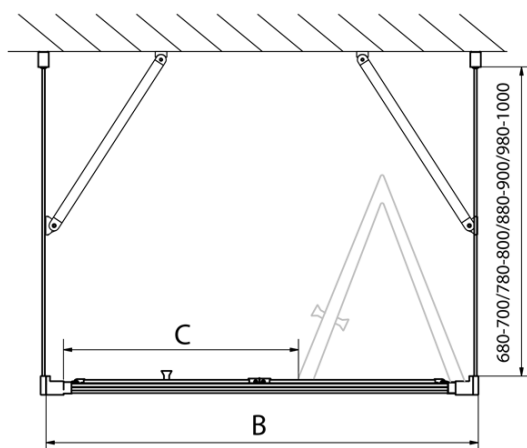

EASY Duschkabine drei Wänden 900x1000mm, falttüren, L/R Variante, Klarglas

Bestellcode: EL1990EL3415EL3415

Grundinformation

Marke: Polysan
Serie: EASY

Größe

Breite: 900 mm
Höhe: 1900 mm
Tiefe: 1000 mm

Eigenschaften

Farbprofil: Chrom - Poliertem Aluminium
Form: 3-Teilig Duschaabtrennungen
Öffnungsarten: Klapptür
Richtung der Öffnung: Universelle
Eingangsbreite: 550 mm
Glasfarbe: Klarglas
Glasdicke: 6 mm
Eigenschaften: Rahmendesign
Gewicht / Stück: 92.0 kg
Verpackung: 5 Stück
Garantie: 2 Jahre

Technisches Arbeitsblatt

Type	EL1970	EL1980	EL1990	EL1910
B	686~726	786~826	886~926	986~1026
C	390	480	550	625