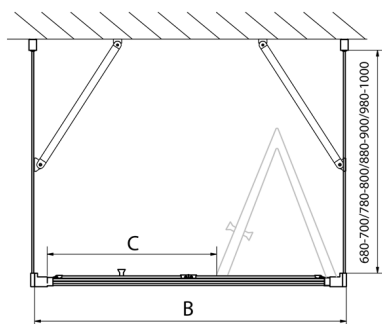

EASY Duschkabine drei Wänden 900x1000mm, falttüren, L/R Variante, Klarglas

Bestellcode: EL1990EL3415EL3415

Größe

Breite: 900 mm
 Höhe: 1900 mm
 Tiefe: 1000 mm

Eigenschaften

Garantie: 2 Jahre

Technisches Arbeitsblatt

Type	EL1970	EL1980	EL1990	EL1910
B	686-726	786-826	886-926	986-1026
C	390	480	550	625