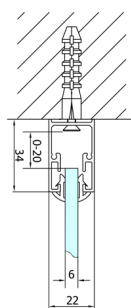

EASY Duschkabine drei Wänden 900x1000mm, falttüren, L/R Variante, Klarglas

Bestellcode: EL1990EL3415EL3415

Größe

Breite: 900 mm
 Höhe: 1900 mm
 Tiefe: 1000 mm

Eigenschaften

Garantie: 2 Jahre

Technisches Arbeitsblatt

Type	EL1970	EL1980	EL1990	EL1910
B	686-726	786-826	886-926	986-1026
C	390	480	550	625