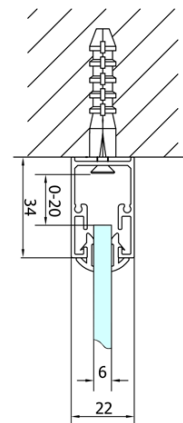

## Größe

**Breite:** 900 mm  
**Höhe:** 1900 mm  
**Tiefe:** 900 mm

## Eigenschaften

**Farbenprofil:** Chrom - Poliertem Aluminium  
**Form:** 3-Teilig Duschaabtrennungen  
**Öffnungsarten:** Klapptür  
**Richtung der Öffnung:** Universelle  
**Eingangsbreite:** 550 mm  
**Glasfarbe:** Klarglas  
**Glasdicke:** 6 mm  
**Eigenschaften:** Rahmendesign  
**Gewicht / Stück:** 86.0 kg  
**Verpackung:** 5 Stück  
**Garantie:** 2 Jahre

Technisches Arbeitsblatt

Type	EL1970	EL1980	EL1990	EL1910
B	686~726	786~826	886~926	986~1026
C	390	480	550	625