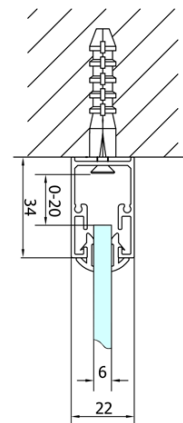

EASY Duschkabine drei Wänden 900x900mm, falttüren, L/R Variante, Klarglas

Bestellcode: EL1990EL3315EL3315

Grundinformation

Marke: Polysan
Serie: EASY

Größe

Breite: 900 mm
Höhe: 1900 mm
Tiefe: 900 mm

Eigenschaften

Farbenprofil: Chrom - Poliertem Aluminium
Form: 3-Teilig Duschaabtrennungen
Öffnungsarten: Klapptür
Richtung der Öffnung: Universelle
Eingangsbreite: 550 mm
Glasfarbe: Klarglas
Glasdicke: 6 mm
Eigenschaften: Rahmendesign
Gewicht / Stück: 86.0 kg
Verpackung: 5 Stück
Garantie: 2 Jahre

Technisches Arbeitsblatt

Type	EL1970	EL1980	EL1990	EL1910
B	686~726	786~826	886~926	986~1026
C	390	480	550	625