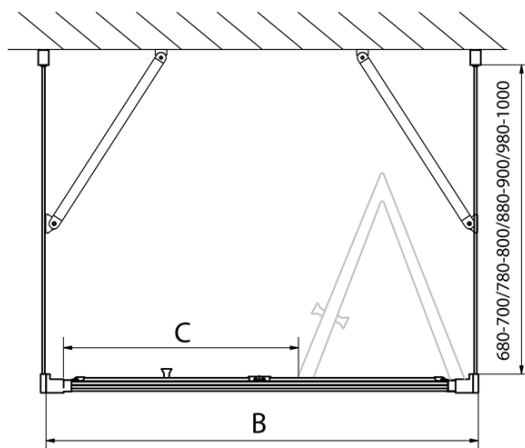

EASY Duschkabine drei Wänden 900x900mm, falttüren, L/R Variante, Klarglas

Bestellcode: EL1990EL3315EL3315

Grundinformation

Marke: Polysan
Serie: EASY

Größe

Breite: 900 mm
Höhe: 1900 mm
Tiefe: 900 mm

Eigenschaften

Farbenprofil: Chrom - Poliertem Aluminium
Form: 3-Teilig Duschaabtrennungen
Öffnungsarten: Klapptür
Richtung der Öffnung: Universelle
Eingangsbreite: 550 mm
Glasfarbe: Klarglas
Glasdicke: 6 mm
Eigenschaften: Rahmendesign
Gewicht / Stück: 86.0 kg
Verpackung: 5 Stück
Garantie: 2 Jahre

Technisches Arbeitsblatt

Type	EL1970	EL1980	EL1990	EL1910
B	686~726	786~826	886~926	986~1026
C	390	480	550	625