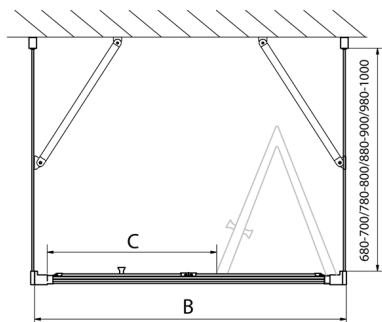

EASY Duschkabine drei Wänden 900x900mm, falttüren, L/R Variante, Klarglas

Bestellcode: EL1990EL3315EL3315

Größe

Breite: 900 mm
 Höhe: 1900 mm
 Tiefe: 900 mm

Eigenschaften

Garantie: 2 Jahre

Technisches Arbeitsblatt

Type	EL1970	EL1980	EL1990	EL1910
B	686-726	786-826	886-926	986-1026
C	390	480	550	625