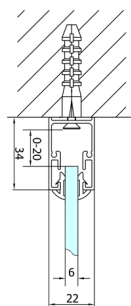

EASY Duschkabine drei Wänden 900x900mm, falttüren, L/R Variante, Klarglas

Bestellcode: EL1990EL3315EL3315

Größe

Breite: 900 mm
 Höhe: 1900 mm
 Tiefe: 900 mm

Eigenschaften

Garantie: 2 Jahre

Technisches Arbeitsblatt

Type	EL1970	EL1980	EL1990	EL1910
B	686-726	786-826	886-926	986-1026
C	390	480	550	625