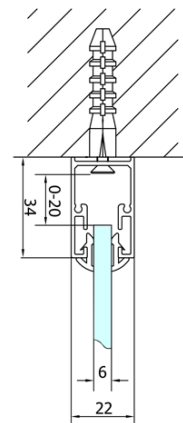

**EASY Duschkabine drei Wänden 900x800mm,
falttüren, L/R Variante, Klarglas**

Bestellcode: EL1990EL3215EL3215

Grundinformation

Marke: Polysan
Serie: EASY

Größe

Breite: 900 mm
Höhe: 1900 mm
Tiefe: 800 mm

Eigenschaften

Farbenprofil: Chrom - Poliertem Aluminium
Form: 3-Teilig Duschaabtrennungen
Öffnungsarten: Klapptür
Richtung der Öffnung: Universelle
Eingangsbreite: 550 mm
Glasfarbe: Klarglas
Glasdicke: 6 mm
Eigenschaften: Rahmendesign
Gewicht / Stück: 80.0 kg
Verpackung: 5 Stück
Garantie: 2 Jahre

Technisches Arbeitsblatt

Type	EL1970	EL1980	EL1990	EL1910
B	686~726	786~826	886~926	986~1026
C	390	480	550	625