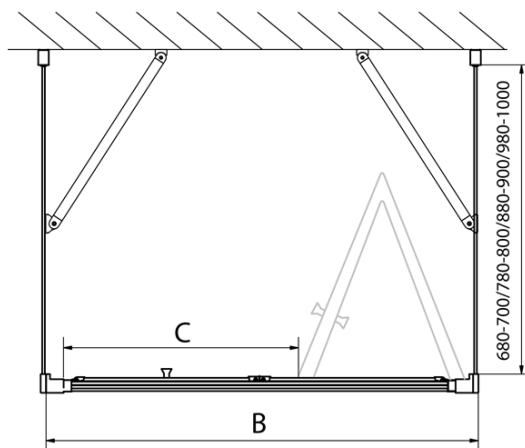

**EASY Duschkabine drei Wänden 900x800mm,
falttüren, L/R Variante, Klarglas**

Bestellcode: EL1990EL3215EL3215

Grundinformation

Marke: Polysan
Serie: EASY

Größe

Breite: 900 mm
Höhe: 1900 mm
Tiefe: 800 mm

Eigenschaften

Farbenprofil: Chrom - Poliertem Aluminium
Form: 3-Teilig Duschaabtrennungen
Öffnungsarten: Klapptür
Richtung der Öffnung: Universelle
Eingangsbreite: 550 mm
Glasfarbe: Klarglas
Glasdicke: 6 mm
Eigenschaften: Rahmendesign
Gewicht / Stück: 80.0 kg
Verpackung: 5 Stück
Garantie: 2 Jahre

Technisches Arbeitsblatt

Type	EL1970	EL1980	EL1990	EL1910
B	686~726	786~826	886~926	986~1026
C	390	480	550	625