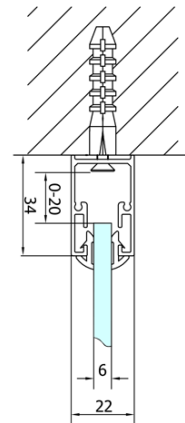

EASY Duschkabine drei Wänden 900x800mm, falttüren, L/R Variante, Klarglas

Bestellcode: EL1990EL3215EL3215

Grundinformation

Marke: Polysan
Serie: EASY

Größe

Breite: 900 mm
Höhe: 1900 mm
Tiefe: 800 mm

Eigenschaften

Farbprofil: Chrom - Poliertem Aluminium
Form: 3-Teilig Duschaabtrennungen
Öffnungsarten: Klapptür
Richtung der Öffnung: Universelle
Eingangsbreite: 550 mm
Glasfarbe: Klarglas
Glasdicke: 6 mm
Eigenschaften: Rahmendesign
Gewicht / Stück: 80.0 kg
Verpackung: 5 Stück
Garantie: 2 Jahre

Technisches Arbeitsblatt

Type	EL1970	EL1980	EL1990	EL1910
B	686~726	786~826	886~926	986~1026
C	390	480	550	625