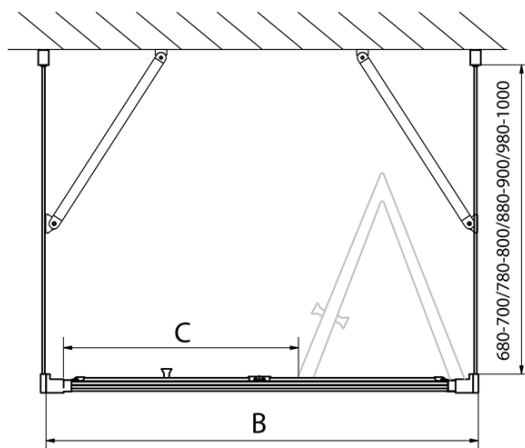

EASY Duschkabine drei Wänden 900x800mm, falttüren, L/R Variante, Klarglas

Bestellcode: EL1990EL3215EL3215

Grundinformation

Marke: Polysan
Serie: EASY

Größe

Breite: 900 mm
Höhe: 1900 mm
Tiefe: 800 mm

Eigenschaften

Farbenprofil: Chrom - Poliertem Aluminium
Form: 3-Teilig Duschaabtrennungen
Öffnungsarten: Klapptür
Richtung der Öffnung: Universelle
Eingangsbreite: 550 mm
Glasfarbe: Klarglas
Glasdicke: 6 mm
Eigenschaften: Rahmendesign
Gewicht / Stück: 80.0 kg
Verpackung: 5 Stück
Garantie: 2 Jahre

Technisches Arbeitsblatt

Type	EL1970	EL1980	EL1990	EL1910
B	686~726	786~826	886~926	986~1026
C	390	480	550	625