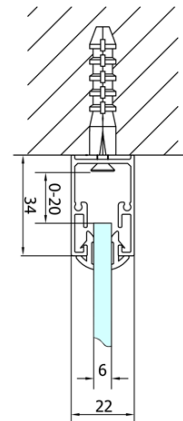

EASY Duschkabine drei Wänden 900x800mm, falttüren, L/R Variante, Klarglas

Bestellcode: EL1990EL3215EL3215

Grundinformation

Marke: Polysan
Serie: EASY

Größe

Breite: 900 mm
Höhe: 1900 mm
Tiefe: 800 mm

Eigenschaften

Farbenprofil: Chrom - Poliertem Aluminium
Form: 3-Teilig Duschaabtrennungen
Öffnungsarten: Klapptür
Richtung der Öffnung: Universelle
Eingangsbreite: 550 mm
Glasfarbe: Klarglas
Glasdicke: 6 mm
Eigenschaften: Rahmendesign
Gewicht / Stück: 80.0 kg
Verpackung: 5 Stück
Garantie: 2 Jahre

Technisches Arbeitsblatt

Type	EL1970	EL1980	EL1990	EL1910
B	686~726	786~826	886~926	986~1026
C	390	480	550	625