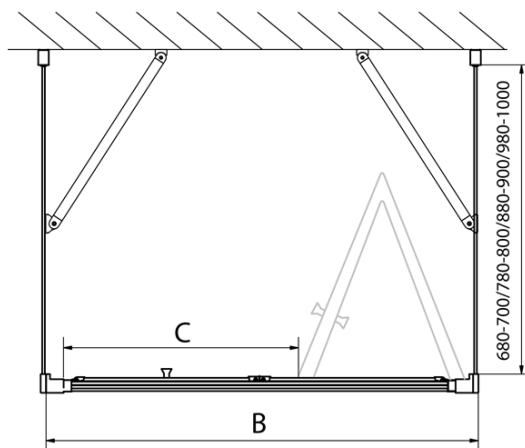

**EASY Duschkabine drei Wänden 900x700mm,  
falttüren, L/R Variante, Klarglas**

**Bestellcode:** EL1990EL3115EL3115

**Grundinformation**

**Marke:** Polysan  
**Serie:** EASY

**Größe**

**Breite:** 900 mm  
**Höhe:** 1900 mm  
**Tiefe:** 700 mm

**Eigenschaften**

**Farbprofil:** Chrom - Poliertem Aluminium  
**Form:** 3-Teilig Duschtrennungen  
**Öffnungsarten:** Klapptür  
**Richtung der Öffnung:** Universelle  
**Eingangsbreite:** 550 mm  
**Glasfarbe:** Klarglas  
**Glasdicke:** 6 mm  
**Eigenschaften:** Rahmendesign  
**Gewicht / Stück:** 74.0 kg  
**Verpackung:** 5 Stück  
**Garantie:** 2 Jahre

Technisches Arbeitsblatt

Type	EL1970	EL1980	EL1990	EL1910
B	686~726	786~826	886~926	986~1026
C	390	480	550	625