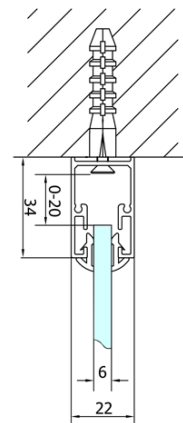

**EASY Duschkabine drei Wänden 900x700mm,  
falttüren, L/R Variante, Klarglas**

**Bestellcode:** EL1990EL3115EL3115

**Grundinformation**

**Marke:** Polysan  
**Serie:** EASY

**Größe**

**Breite:** 900 mm  
**Höhe:** 1900 mm  
**Tiefe:** 700 mm

**Eigenschaften**

**Farbprofil:** Chrom - Poliertem Aluminium  
**Form:** 3-Teilig Duschtrennungen  
**Öffnungsarten:** Klapptür  
**Richtung der Öffnung:** Universelle  
**Eingangsbreite:** 550 mm  
**Glasfarbe:** Klarglas  
**Glasdicke:** 6 mm  
**Eigenschaften:** Rahmendesign  
**Gewicht / Stück:** 74.0 kg  
**Verpackung:** 5 Stück  
**Garantie:** 2 Jahre

Technisches Arbeitsblatt

Type	EL1970	EL1980	EL1990	EL1910
B	686~726	786~826	886~926	986~1026
C	390	480	550	625