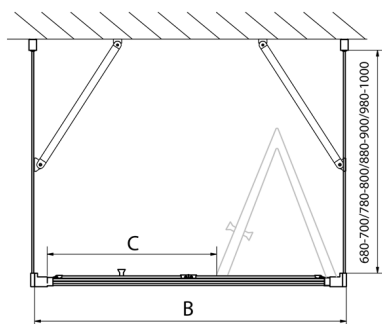

## EASY Duschkabine drei Wänden 900x700mm, falttüren, L/R Variante, Klarglas

**Bestellcode:** EL1990EL3115EL3115

**Größe**

Breite: 900 mm  
 Höhe: 1900 mm  
 Tiefe: 700 mm

**Eigenschaften**

Garantie: 2 Jahre

### Technisches Arbeitsblatt

Type	EL1970	EL1980	EL1990	EL1910
B	686-726	786-826	886-926	986-1026
C	390	480	550	625