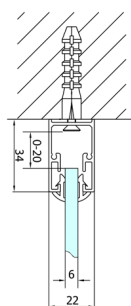

## EASY Duschkabine drei Wänden 900x700mm, falttüren, L/R Variante, Klarglas

**Bestellcode:** EL1990EL3115EL3115

**Größe**

Breite: 900 mm  
 Höhe: 1900 mm  
 Tiefe: 700 mm

**Eigenschaften**

Garantie: 2 Jahre

### Technisches Arbeitsblatt

Type	EL1970	EL1980	EL1990	EL1910
B	686-726	786-826	886-926	986-1026
C	390	480	550	625