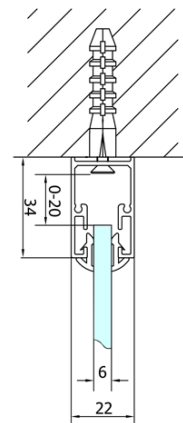

EASY Duschkabine drei Wänden 800x1000mm, falttüren, L/R Variante, Klarglas

Bestellcode: EL1980EL3415EL3415

Grundinformation

Marke: Polysan
Serie: EASY

Größe

Breite: 800 mm
Höhe: 1900 mm
Tiefe: 1000 mm

Eigenschaften

Farbprofil: Chrom - Poliertem Aluminium
Form: 3-Teilig Duschaabtrennungen
Öffnungsarten: Klapptür
Richtung der Öffnung: Universelle
Eingangsbreite: 480 mm
Glasfarbe: Klarglas
Glasdicke: 6 mm
Eigenschaften: Rahmendesign
Gewicht / Stück: 89.0 kg
Verpackung: 5 Stück
Garantie: 2 Jahre

Technisches Arbeitsblatt

Type	EL1970	EL1980	EL1990	EL1910
B	686~726	786~826	886~926	986~1026
C	390	480	550	625