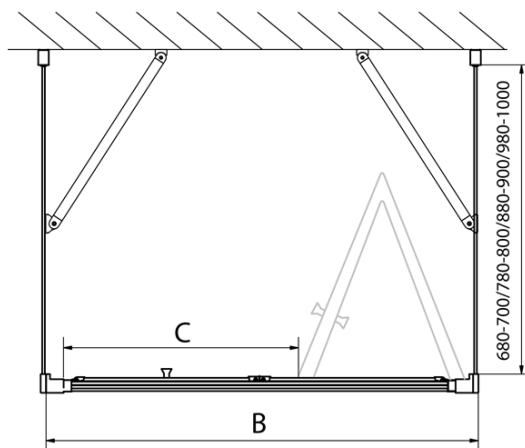

EASY Duschkabine drei Wänden 800x1000mm, falttüren, L/R Variante, Klarglas

Bestellcode: EL1980EL3415EL3415

Grundinformation

Marke: Polysan
Serie: EASY

Größe

Breite: 800 mm
Höhe: 1900 mm
Tiefe: 1000 mm

Eigenschaften

Farbprofil: Chrom - Poliertem Aluminium
Form: 3-Teilig Duschaabtrennungen
Öffnungsarten: Klapptür
Richtung der Öffnung: Universelle
Eingangsbreite: 480 mm
Glasfarbe: Klarglas
Glasdicke: 6 mm
Eigenschaften: Rahmendesign
Gewicht / Stück: 89.0 kg
Verpackung: 5 Stück
Garantie: 2 Jahre

Technisches Arbeitsblatt

Type	EL1970	EL1980	EL1990	EL1910
B	686~726	786~826	886~926	986~1026
C	390	480	550	625