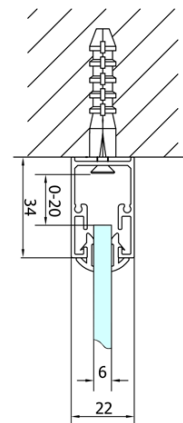

EASY Duschkabine drei Wänden 800x1000mm, falttüren, L/R Variante, Klarglas

Bestellcode: EL1980EL3415EL3415

Grundinformation

Marke: Polysan
Serie: EASY

Größe

Breite: 800 mm
Höhe: 1900 mm
Tiefe: 1000 mm

Eigenschaften

Farbenprofil: Chrom - Poliertem Aluminium
Form: 3-Teilig Duschaabtrennungen
Öffnungsarten: Klapptür
Richtung der Öffnung: Universelle
Eingangsbreite: 480 mm
Glasfarbe: Klarglas
Glasdicke: 6 mm
Eigenschaften: Rahmendesign
Gewicht / Stück: 89.0 kg
Verpackung: 5 Stück
Garantie: 2 Jahre

Technisches Arbeitsblatt

Type	EL1970	EL1980	EL1990	EL1910
B	686~726	786~826	886~926	986~1026
C	390	480	550	625