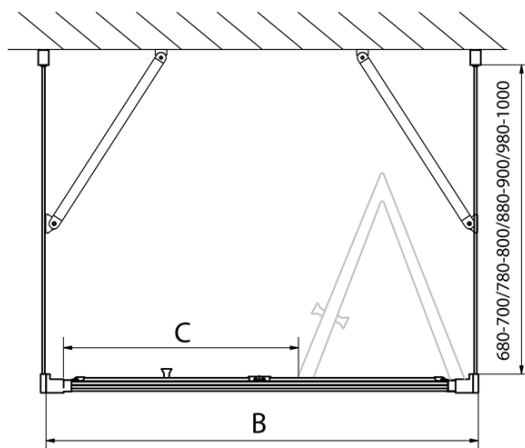

EASY Duschkabine drei Wänden 800x1000mm, falttüren, L/R Variante, Klarglas

Bestellcode: EL1980EL3415EL3415

Grundinformation

Marke: Polysan
Serie: EASY

Größe

Breite: 800 mm
Höhe: 1900 mm
Tiefe: 1000 mm

Eigenschaften

Farbenprofil: Chrom - Poliertem Aluminium
Form: 3-Teilig Duschaabtrennungen
Öffnungsarten: Klapptür
Richtung der Öffnung: Universelle
Eingangsbreite: 480 mm
Glasfarbe: Klarglas
Glasdicke: 6 mm
Eigenschaften: Rahmendesign
Gewicht / Stück: 89.0 kg
Verpackung: 5 Stück
Garantie: 2 Jahre

Technisches Arbeitsblatt

Type	EL1970	EL1980	EL1990	EL1910
B	686~726	786~826	886~926	986~1026
C	390	480	550	625