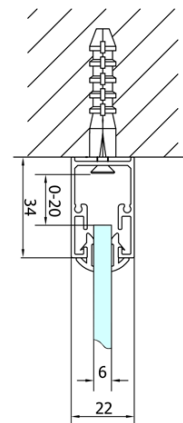

## Größe

**Breite:** 800 mm  
**Höhe:** 1900 mm  
**Tiefe:** 1000 mm

## Eigenschaften

**Farbprofil:** Chrom - Poliertem Aluminium  
**Form:** 3-Teilig Duschaabtrennungen  
**Öffnungsarten:** Klapptür  
**Richtung der Öffnung:** Universelle  
**Eingangsbreite:** 480 mm  
**Glasfarbe:** Klarglas  
**Glasdicke:** 6 mm  
**Eigenschaften:** Rahmendesign  
**Gewicht / Stück:** 89.0 kg  
**Verpackung:** 5 Stück  
**Garantie:** 2 Jahre

Technisches Arbeitsblatt

Type	EL1970	EL1980	EL1990	EL1910
B	686~726	786~826	886~926	986~1026
C	390	480	550	625