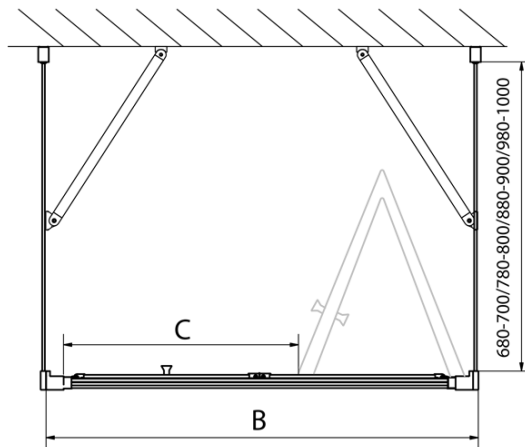

Tiefe: 1000 mm

Eigenschaften

Farbenprofil: Chrom - Poliertem Aluminium

Form: 3-Teilig Duschaabtrennungen

Öffnungsarten: Klapptür

Richtung der Öffnung: Universelle

Eingangsbreite: 480 mm

Glasfarbe: Klarglas

Glasdicke: 6 mm

Eigenschaften: Rahmendesign

Gewicht / Stück: 89.0 kg

Verpackung: 5 Stück

Garantie: 2 Jahre

Technisches Arbeitsblatt

Type	EL1970	EL1980	EL1990	EL1910
B	686~726	786~826	886~926	986~1026
C	390	480	550	625