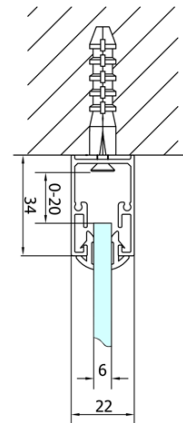

Tiefe: 1000 mm

Eigenschaften

Farbenprofil: Chrom - Poliertem Aluminium

Form: 3-Teilig Duschaabtrennungen

Öffnungsarten: Klapptür

Richtung der Öffnung: Universelle

Eingangsbreite: 480 mm

Glasfarbe: Klarglas

Glasdicke: 6 mm

Eigenschaften: Rahmendesign

Gewicht / Stück: 89.0 kg

Verpackung: 5 Stück

Garantie: 2 Jahre

Technisches Arbeitsblatt

Type	EL1970	EL1980	EL1990	EL1910
B	686~726	786~826	886~926	986~1026
C	390	480	550	625