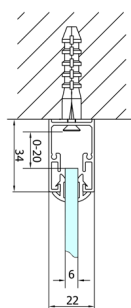

EASY Duschkabine drei Wänden 800x1000mm, falttüren, L/R Variante, Klarglas

Bestellcode: EL1980EL3415EL3415

Größe

Breite: 800 mm
 Höhe: 1900 mm
 Tiefe: 1000 mm

Eigenschaften

Garantie: 2 Jahre

Technisches Arbeitsblatt

Type	EL1970	EL1980	EL1990	EL1910
B	686-726	786-826	886-926	986-1026
C	390	480	550	625