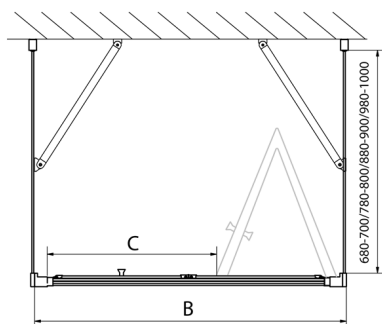

EASY Duschkabine drei Wänden 800x1000mm, falttüren, L/R Variante, Klarglas

Bestellcode: EL1980EL3415EL3415

Größe

Breite: 800 mm
 Höhe: 1900 mm
 Tiefe: 1000 mm

Eigenschaften

Garantie: 2 Jahre

Technisches Arbeitsblatt

Type	EL1970	EL1980	EL1990	EL1910
B	686-726	786-826	886-926	986-1026
C	390	480	550	625