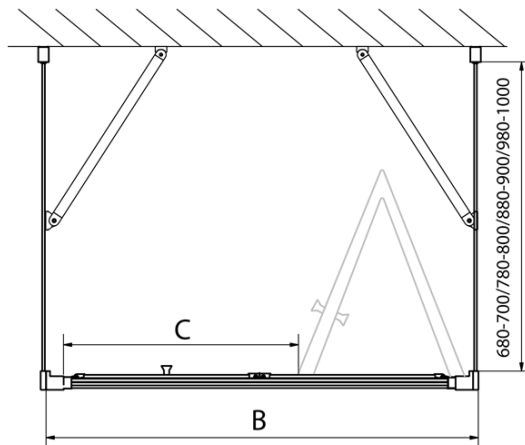

EASY Duschkabine drei Wänden 800x900mm, falttüren, L/R Variante, Klarglas

Bestellcode: EL1980EL3315EL3315

Grundinformation

Marke: Polysan
Serie: EASY

Größe

Breite: 800 mm
Höhe: 1900 mm
Tiefe: 900 mm

Eigenschaften

Farbenprofil: Chrom - Poliertem Aluminium
Form: 3-Teilig Duschaabtrennungen
Öffnungsarten: Klapptür
Richtung der Öffnung: Universelle
Eingangsbreite: 480 mm
Glasfarbe: Klarglas
Glasdicke: 6 mm
Eigenschaften: Rahmendesign
Gewicht / Stück: 83.0 kg
Verpackung: 5 Stück
Garantie: 2 Jahre

Technisches Arbeitsblatt

Type	EL1970	EL1980	EL1990	EL1910
B	686~726	786~826	886~926	986~1026
C	390	480	550	625