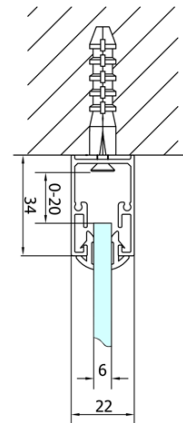

EASY Duschkabine drei Wänden 800x900mm, falttüren, L/R Variante, Klarglas

Bestellcode: EL1980EL3315EL3315

Grundinformation

Marke: Polysan
Serie: EASY

Größe

Breite: 800 mm
Höhe: 1900 mm
Tiefe: 900 mm

Eigenschaften

Farbenprofil: Chrom - Poliertem Aluminium
Form: 3-Teilig Duschaabtrennungen
Öffnungsarten: Klapptür
Richtung der Öffnung: Universelle
Eingangsbreite: 480 mm
Glasfarbe: Klarglas
Glasdicke: 6 mm
Eigenschaften: Rahmendesign
Gewicht / Stück: 83.0 kg
Verpackung: 5 Stück
Garantie: 2 Jahre

Technisches Arbeitsblatt

Type	EL1970	EL1980	EL1990	EL1910
B	686~726	786~826	886~926	986~1026
C	390	480	550	625