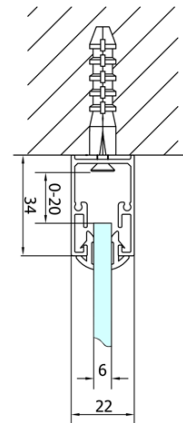

**EASY Duschkabine drei Wänden 800x900mm,
falttüren, L/R Variante, Klarglas**

Bestellcode: EL1980EL3315EL3315

Grundinformation

Marke: Polysan
Serie: EASY

Größe

Breite: 800 mm
Höhe: 1900 mm
Tiefe: 900 mm

Eigenschaften

Farbprofil: Chrom - Poliertem Aluminium
Form: 3-Teilig Duschtrennungen
Öffnungsarten: Klapptür
Richtung der Öffnung: Universelle
Eingangsbreite: 480 mm
Glasfarbe: Klarglas
Glasdicke: 6 mm
Eigenschaften: Rahmendesign
Gewicht / Stück: 83.0 kg
Verpackung: 5 Stück
Garantie: 2 Jahre

Technisches Arbeitsblatt

Type	EL1970	EL1980	EL1990	EL1910
B	686~726	786~826	886~926	986~1026
C	390	480	550	625