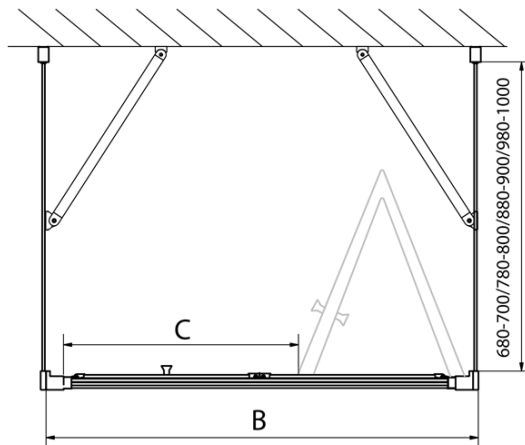

**EASY Duschkabine drei Wänden 800x900mm,
falttüren, L/R Variante, Klarglas**

Bestellcode: EL1980EL3315EL3315

Grundinformation

Marke: Polysan
Serie: EASY

Größe

Breite: 800 mm
Höhe: 1900 mm
Tiefe: 900 mm

Eigenschaften

Farbprofil: Chrom - Poliertem Aluminium
Form: 3-Teilig Duschtrennungen
Öffnungsarten: Klapptür
Richtung der Öffnung: Universelle
Eingangsbreite: 480 mm
Glasfarbe: Klarglas
Glasdicke: 6 mm
Eigenschaften: Rahmendesign
Gewicht / Stück: 83.0 kg
Verpackung: 5 Stück
Garantie: 2 Jahre

Technisches Arbeitsblatt

Type	EL1970	EL1980	EL1990	EL1910
B	686~726	786~826	886~926	986~1026
C	390	480	550	625