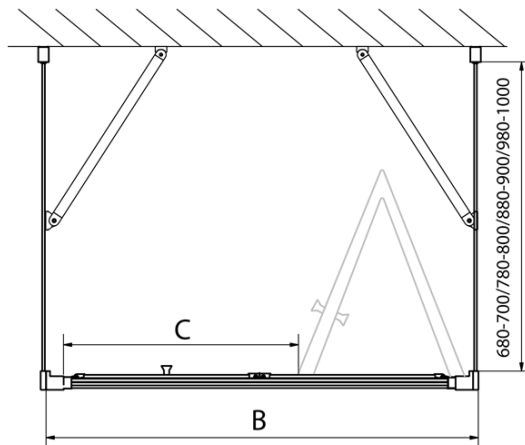

**EASY Duschkabine drei Wänden 800x900mm,  
falttüren, L/R Variante, Klarglas**

**Bestellcode:** EL1980EL3315EL3315

**Grundinformation**

**Marke:** Polysan  
**Serie:** EASY

**Größe**

**Breite:** 800 mm  
**Höhe:** 1900 mm  
**Tiefe:** 900 mm

**Eigenschaften**

**Farbprofil:** Chrom - Poliertem Aluminium  
**Form:** 3-Teilig Duschtrennungen  
**Öffnungsarten:** Klapptür  
**Richtung der Öffnung:** Universelle  
**Eingangsbreite:** 480 mm  
**Glasfarbe:** Klarglas  
**Glasdicke:** 6 mm  
**Eigenschaften:** Rahmendesign  
**Gewicht / Stück:** 83.0 kg  
**Verpackung:** 5 Stück  
**Garantie:** 2 Jahre

Technisches Arbeitsblatt

Type	EL1970	EL1980	EL1990	EL1910
B	686~726	786~826	886~926	986~1026
C	390	480	550	625