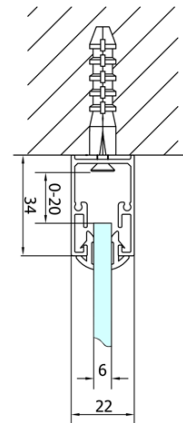

**EASY Duschkabine drei Wänden 800x900mm,  
falttüren, L/R Variante, Klarglas**

**Bestellcode:** EL1980EL3315EL3315

**Grundinformation**

**Marke:** Polysan  
**Serie:** EASY

**Größe**

**Breite:** 800 mm  
**Höhe:** 1900 mm  
**Tiefe:** 900 mm

**Eigenschaften**

**Farbprofil:** Chrom - Poliertem Aluminium  
**Form:** 3-Teilig Duschtrennungen  
**Öffnungsarten:** Klapptür  
**Richtung der Öffnung:** Universelle  
**Eingangsbreite:** 480 mm  
**Glasfarbe:** Klarglas  
**Glasdicke:** 6 mm  
**Eigenschaften:** Rahmendesign  
**Gewicht / Stück:** 83.0 kg  
**Verpackung:** 5 Stück  
**Garantie:** 2 Jahre

Technisches Arbeitsblatt

Type	EL1970	EL1980	EL1990	EL1910
B	686~726	786~826	886~926	986~1026
C	390	480	550	625