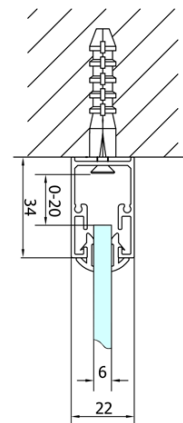

## Größe

**Breite:** 800 mm  
**Höhe:** 1900 mm  
**Tiefe:** 800 mm

## Eigenschaften

**Farbenprofil:** Chrom - Poliertem Aluminium  
**Form:** 3-Teilig Duschaabtrennungen  
**Öffnungsarten:** Klapptür  
**Richtung der Öffnung:** Universelle  
**Eingangsbreite:** 480 mm  
**Glasfarbe:** Klarglas  
**Glasdicke:** 6 mm  
**Eigenschaften:** Rahmendesign  
**Gewicht / Stück:** 77.0 kg  
**Verpackung:** 5 Stück  
**Garantie:** 2 Jahre

Technisches Arbeitsblatt

Type	EL1970	EL1980	EL1990	EL1910
B	686~726	786~826	886~926	986~1026
C	390	480	550	625