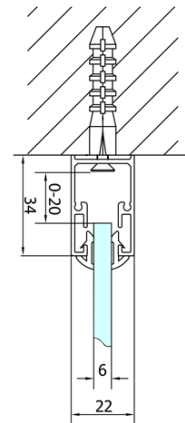

## Größe

**Breite:** 800 mm  
**Höhe:** 1900 mm  
**Tiefe:** 800 mm

## Eigenschaften

**Farbenprofil:** Chrom - Poliertem Aluminium  
**Form:** 3-Teilig Duschaabtrennungen  
**Öffnungsarten:** Klapptür  
**Richtung der Öffnung:** Universelle  
**Eingangsbreite:** 480 mm  
**Glasfarbe:** Klarglas  
**Glasdicke:** 6 mm  
**Eigenschaften:** Rahmendesign  
**Gewicht / Stück:** 77.0 kg  
**Verpackung:** 5 Stück  
**Garantie:** 2 Jahre

Technisches Arbeitsblatt

Type	EL1970	EL1980	EL1990	EL1910
B	686~726	786~826	886~926	986~1026
C	390	480	550	625