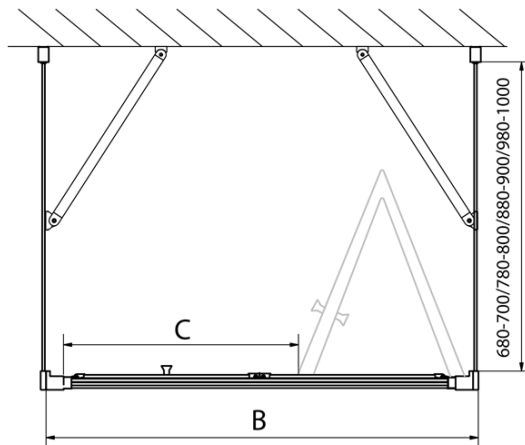

Technisches Arbeitsblatt

Type	EL1970	EL1980	EL1990	EL1910
B	686~726	786~826	886~926	986~1026
C	390	480	550	625