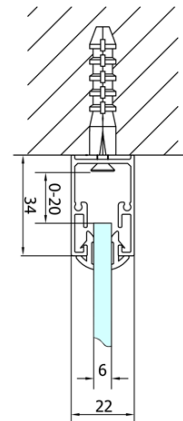

## Größe

**Breite:** 800 mm  
**Höhe:** 1900 mm  
**Tiefe:** 800 mm

## Eigenschaften

**Farbprofil:** Chrom - Poliertem Aluminium  
**Form:** 3-Teilig Duschaabtrennungen  
**Öffnungsarten:** Klapptür  
**Richtung der Öffnung:** Universelle  
**Eingangsbreite:** 480 mm  
**Glasfarbe:** Klarglas  
**Glasdicke:** 6 mm  
**Eigenschaften:** Rahmendesign  
**Gewicht / Stück:** 77.0 kg  
**Verpackung:** 5 Stück  
**Garantie:** 2 Jahre

Technisches Arbeitsblatt

Type	EL1970	EL1980	EL1990	EL1910
B	686~726	786~826	886~926	986~1026
C	390	480	550	625