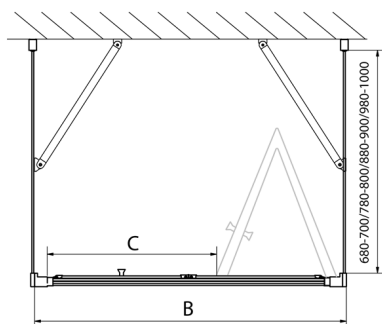

EASY Duschkabine drei Wänden 800x800mm, falttüren, L/R Variante, Klarglas

Bestellcode: EL1980EL3215EL3215

Größe

Breite: 800 mm
 Höhe: 1900 mm
 Tiefe: 800 mm

Eigenschaften

Garantie: 2 Jahre

Technisches Arbeitsblatt

Type	EL1970	EL1980	EL1990	EL1910
B	686-726	786-826	886-926	986-1026
C	390	480	550	625