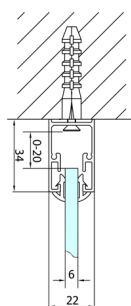

EASY Duschkabine drei Wänden 800x800mm, falttüren, L/R Variante, Klarglas

Bestellcode: EL1980EL3215EL3215

Größe

Breite: 800 mm
 Höhe: 1900 mm
 Tiefe: 800 mm

Eigenschaften

Garantie: 2 Jahre

Technisches Arbeitsblatt

Type	EL1970	EL1980	EL1990	EL1910
B	686-726	786-826	886-926	986-1026
C	390	480	550	625