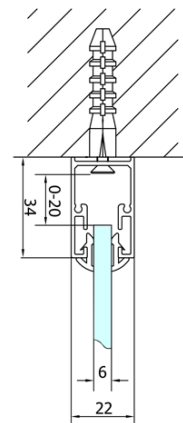

EASY Duschkabine drei Wänden 800x700mm, falttüren, L/R Variante, Klarglas

Bestellcode: EL1980EL3115EL3115

Grundinformation

Marke: Polysan
Serie: EASY

Größe

Breite: 800 mm
Höhe: 1900 mm
Tiefe: 700 mm

Eigenschaften

Farbenprofil: Chrom - Poliertem Aluminium
Form: 3-Teilig Duschaabtrennungen
Öffnungsarten: Klapptür
Richtung der Öffnung: Universelle
Eingangsbreite: 480 mm
Glasfarbe: Klarglas
Glasdicke: 6 mm
Eigenschaften: Rahmendesign
Gewicht / Stück: 71.0 kg
Verpackung: 5 Stück
Garantie: 2 Jahre

Technisches Arbeitsblatt

| Type | EL1970 | EL1980 | EL1990 | EL1910 |
|------|---------|---------|---------|----------|
| B | 686~726 | 786~826 | 886~926 | 986~1026 |
| C | 390 | 480 | 550 | 625 |