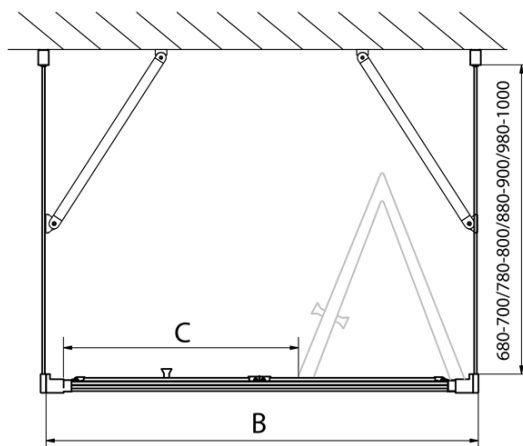

Technisches Arbeitsblatt

Type	EL1970	EL1980	EL1990	EL1910
B	686~726	786~826	886~926	986~1026
C	390	480	550	625