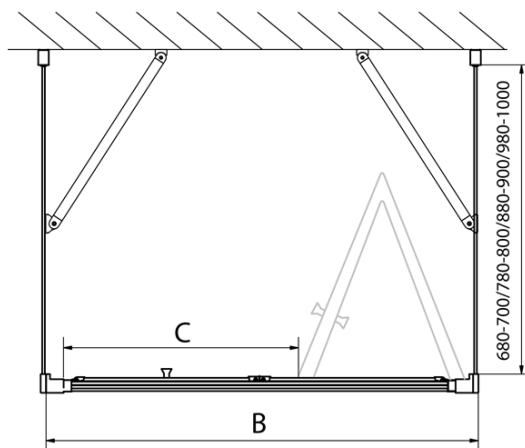

**EASY Duschkabine drei Wänden 800x700mm,
falttüren, L/R Variante, Klarglas**

Bestellcode: EL1980EL3115EL3115

Grundinformation

Marke: Polysan
Serie: EASY

Größe

Breite: 800 mm
Höhe: 1900 mm
Tiefe: 700 mm

Eigenschaften

Farbprofil: Chrom - Poliertem Aluminium
Form: 3-Teilig Duschaabtrennungen
Öffnungsarten: Klapptür
Richtung der Öffnung: Universelle
Eingangsbreite: 480 mm
Glasfarbe: Klarglas
Glasdicke: 6 mm
Eigenschaften: Rahmendesign
Gewicht / Stück: 71.0 kg
Verpackung: 5 Stück
Garantie: 2 Jahre

Technisches Arbeitsblatt

Type	EL1970	EL1980	EL1990	EL1910
B	686~726	786~826	886~926	986~1026
C	390	480	550	625