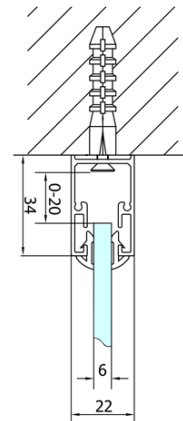

**EASY Duschkabine drei Wänden 800x700mm,
falttüren, L/R Variante, Klarglas**

Bestellcode: EL1980EL3115EL3115

Grundinformation

Marke: Polysan
Serie: EASY

Größe

Breite: 800 mm
Höhe: 1900 mm
Tiefe: 700 mm

Eigenschaften

Farbprofil: Chrom - Poliertem Aluminium
Form: 3-Teilig Duschaabtrennungen
Öffnungsarten: Klapptür
Richtung der Öffnung: Universelle
Eingangsbreite: 480 mm
Glasfarbe: Klarglas
Glasdicke: 6 mm
Eigenschaften: Rahmendesign
Gewicht / Stück: 71.0 kg
Verpackung: 5 Stück
Garantie: 2 Jahre

Technisches Arbeitsblatt

Type	EL1970	EL1980	EL1990	EL1910
B	686~726	786~826	886~926	986~1026
C	390	480	550	625