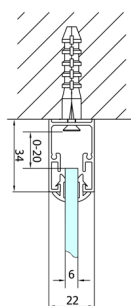

## EASY Duschkabine drei Wänden 800x700mm, falttüren, L/R Variante, Klarglas

**Bestellcode:** EL1980EL3115EL3115

**Größe**

Breite: 800 mm  
 Höhe: 1900 mm  
 Tiefe: 700 mm

**Eigenschaften**

Garantie: 2 Jahre

### Technisches Arbeitsblatt

Type	EL1970	EL1980	EL1990	EL1910
B	686-726	786-826	886-926	986-1026
C	390	480	550	625