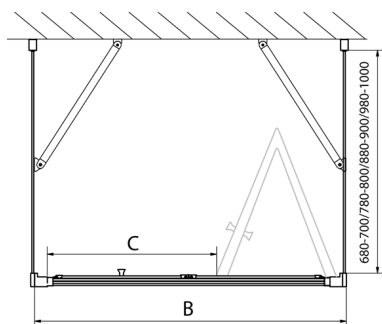

## EASY Duschkabine drei Wänden 800x700mm, falttüren, L/R Variante, Klarglas

**Bestellcode:** EL1980EL3115EL3115

**Größe**

Breite: 800 mm  
 Höhe: 1900 mm  
 Tiefe: 700 mm

**Eigenschaften**

Garantie: 2 Jahre

### Technisches Arbeitsblatt

Type	EL1970	EL1980	EL1990	EL1910
B	686-726	786-826	886-926	986-1026
C	390	480	550	625