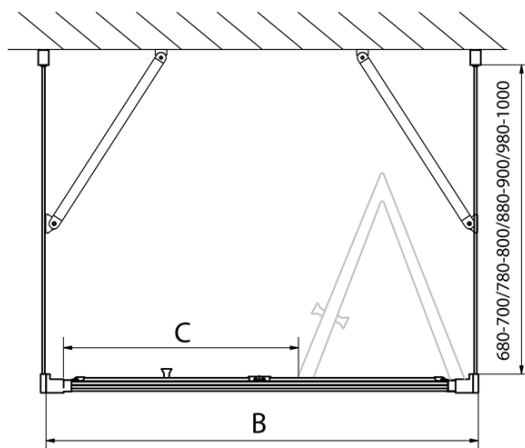

**EASY Duschkabine drei Wänden 700x1000mm,
falttüren, L/R Variante, Klarglas**

Bestellcode: EL1970EL3415EL3415

Grundinformation

Marke: Polysan
Serie: EASY

Größe

Breite: 700 mm
Höhe: 1900 mm
Tiefe: 1000 mm

Eigenschaften

Farbprofil: Chrom - Poliertem Aluminium
Form: 3-Teilig Duschtrennungen
Öffnungsarten: Klapptür
Richtung der Öffnung: Universelle
Eingangsbreite: 390 mm
Glasfarbe: Klarglas
Glasdicke: 6 mm
Eigenschaften: Rahmendesign
Gewicht / Stück: 86.0 kg
Verpackung: 5 Stück
Garantie: 2 Jahre

Technisches Arbeitsblatt

Type	EL1970	EL1980	EL1990	EL1910
B	686~726	786~826	886~926	986~1026
C	390	480	550	625