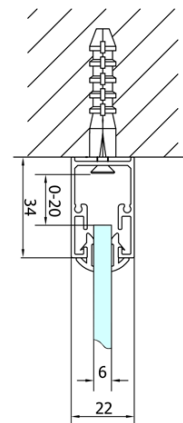

**EASY Duschkabine drei Wänden 700x1000mm,
falttüren, L/R Variante, Klarglas**

Bestellcode: EL1970EL3415EL3415

Grundinformation

Marke: Polysan
Serie: EASY

Größe

Breite: 700 mm
Höhe: 1900 mm
Tiefe: 1000 mm

Eigenschaften

Farbprofil: Chrom - Poliertem Aluminium
Form: 3-Teilig Duschtrennungen
Öffnungsarten: Klapptür
Richtung der Öffnung: Universelle
Eingangsbreite: 390 mm
Glasfarbe: Klarglas
Glasdicke: 6 mm
Eigenschaften: Rahmendesign
Gewicht / Stück: 86.0 kg
Verpackung: 5 Stück
Garantie: 2 Jahre

Technisches Arbeitsblatt

Type	EL1970	EL1980	EL1990	EL1910
B	686~726	786~826	886~926	986~1026
C	390	480	550	625