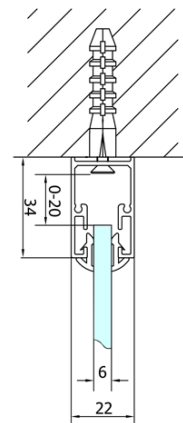

## Größe

**Breite:** 700 mm  
**Höhe:** 1900 mm  
**Tiefe:** 1000 mm

## Eigenschaften

**Farbenprofil:** Chrom - Poliertem Aluminium  
**Form:** 3-Teilig Duschaabtrennungen  
**Öffnungsarten:** Klapptür  
**Richtung der Öffnung:** Universelle  
**Eingangsbreite:** 390 mm  
**Glasfarbe:** Klarglas  
**Glasdicke:** 6 mm  
**Eigenschaften:** Rahmendesign  
**Gewicht / Stück:** 86.0 kg  
**Verpackung:** 5 Stück  
**Garantie:** 2 Jahre

Technisches Arbeitsblatt

Type	EL1970	EL1980	EL1990	EL1910
B	686~726	786~826	886~926	986~1026
C	390	480	550	625