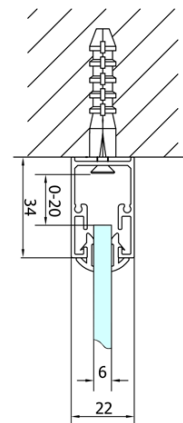

EASY Duschkabine drei Wänden 700x1000mm, falttüren, L/R Variante, Klarglas

Bestellcode: EL1970EL3415EL3415

Grundinformation

Marke: Polysan
Serie: EASY

Größe

Breite: 700 mm
Höhe: 1900 mm
Tiefe: 1000 mm

Eigenschaften

Farbenprofil: Chrom - Poliertem Aluminium
Form: 3-Teilig Duschaabtrennungen
Öffnungsarten: Klapptür
Richtung der Öffnung: Universelle
Eingangsbreite: 390 mm
Glasfarbe: Klarglas
Glasdicke: 6 mm
Eigenschaften: Rahmendesign
Gewicht / Stück: 86.0 kg
Verpackung: 5 Stück
Garantie: 2 Jahre

Technisches Arbeitsblatt

Type	EL1970	EL1980	EL1990	EL1910
B	686~726	786~826	886~926	986~1026
C	390	480	550	625