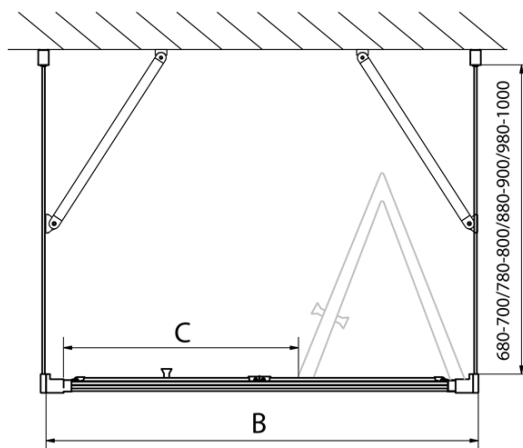

EASY Duschkabine drei Wänden 700x1000mm, falttüren, L/R Variante, Klarglas

Bestellcode: EL1970EL3415EL3415

Grundinformation

Marke: Polysan
Serie: EASY

Größe

Breite: 700 mm
Höhe: 1900 mm
Tiefe: 1000 mm

Eigenschaften

Farbenprofil: Chrom - Poliertem Aluminium
Form: 3-Teilig Duschaabtrennungen
Öffnungsarten: Klapptür
Richtung der Öffnung: Universelle
Eingangsbreite: 390 mm
Glasfarbe: Klarglas
Glasdicke: 6 mm
Eigenschaften: Rahmendesign
Gewicht / Stück: 86.0 kg
Verpackung: 5 Stück
Garantie: 2 Jahre

Technisches Arbeitsblatt

Type	EL1970	EL1980	EL1990	EL1910
B	686~726	786~826	886~926	986~1026
C	390	480	550	625