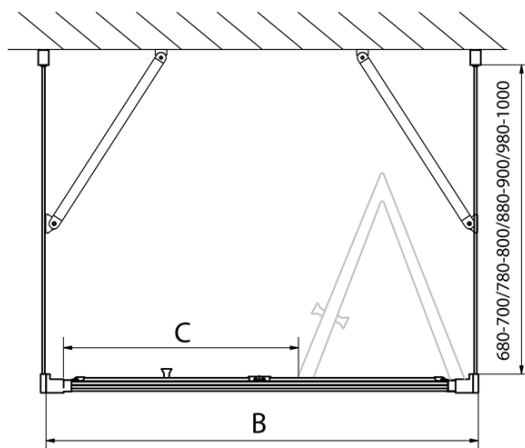

EASY Duschkabine drei Wänden 700x1000mm, falttüren, L/R Variante, Klarglas

Bestellcode: EL1970EL3415EL3415

Grundinformation

Marke: Polysan
Serie: EASY

Größe

Breite: 700 mm
Höhe: 1900 mm
Tiefe: 1000 mm

Eigenschaften

Farbenprofil: Chrom - Poliertem Aluminium
Form: 3-Teilig Duschaabtrennungen
Öffnungsarten: Klapptür
Richtung der Öffnung: Universelle
Eingangsbreite: 390 mm
Glasfarbe: Klarglas
Glasdicke: 6 mm
Eigenschaften: Rahmendesign
Gewicht / Stück: 86.0 kg
Verpackung: 5 Stück
Garantie: 2 Jahre

Technisches Arbeitsblatt

Type	EL1970	EL1980	EL1990	EL1910
B	686~726	786~826	886~926	986~1026
C	390	480	550	625