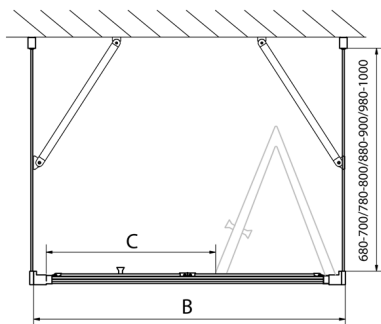

EASY Duschkabine drei Wänden 700x1000mm, falttüren, L/R Variante, Klarglas

Bestellcode: EL1970EL3415EL3415

Größe

Breite: 700 mm
 Höhe: 1900 mm
 Tiefe: 1000 mm

Eigenschaften

Garantie: 2 Jahre

Technisches Arbeitsblatt

Type	EL1970	EL1980	EL1990	EL1910
B	686-726	786-826	886-926	986-1026
C	390	480	550	625