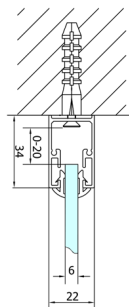

EASY Duschkabine drei Wänden 700x1000mm, falttüren, L/R Variante, Klarglas

Bestellcode: EL1970EL3415EL3415

Größe

Breite: 700 mm
 Höhe: 1900 mm
 Tiefe: 1000 mm

Eigenschaften

Garantie: 2 Jahre

Technisches Arbeitsblatt

Type	EL1970	EL1980	EL1990	EL1910
B	686-726	786-826	886-926	986-1026
C	390	480	550	625