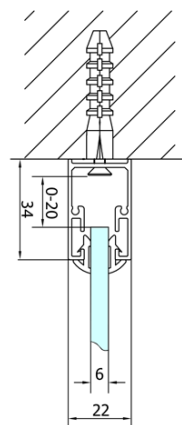

EASY Duschkabine drei Wänden 700x900mm, falttüren, L/R Variante, Klarglas

Bestellcode: EL1970EL3315EL3315

Grundinformation

Marke: Polysan
Serie: EASY

Größe

Breite: 700 mm
Höhe: 1900 mm
Tiefe: 900 mm

Eigenschaften

Farbenprofil: Chrom - Poliertem Aluminium
Form: 3-Teilig Duschaabtrennungen
Öffnungsarten: Klapptür
Richtung der Öffnung: Universelle
Eingangsbreite: 390 mm
Glasfarbe: Klarglas
Glasdicke: 6 mm
Eigenschaften: Rahmendesign
Gewicht / Stück: 80.0 kg
Verpackung: 5 Stück
Garantie: 2 Jahre

Technisches Arbeitsblatt

Type	EL1970	EL1980	EL1990	EL1910
B	686~726	786~826	886~926	986~1026
C	390	480	550	625