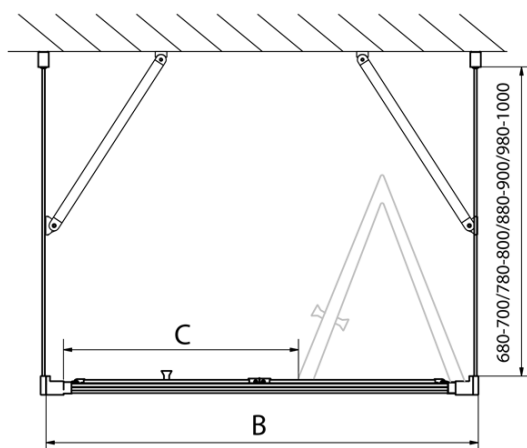

EASY Duschkabine drei Wänden 700x900mm, falttüren, L/R Variante, Klarglas

Bestellcode: EL1970EL3315EL3315

Grundinformation

Marke: Polysan
Serie: EASY

Größe

Breite: 700 mm
Höhe: 1900 mm
Tiefe: 900 mm

Eigenschaften

Farbenprofil: Chrom - Poliertem Aluminium
Form: 3-Teilig Duschaabtrennungen
Öffnungsarten: Klapptür
Richtung der Öffnung: Universelle
Eingangsbreite: 390 mm
Glasfarbe: Klarglas
Glasdicke: 6 mm
Eigenschaften: Rahmendesign
Gewicht / Stück: 80.0 kg
Verpackung: 5 Stück
Garantie: 2 Jahre

Technisches Arbeitsblatt

Type	EL1970	EL1980	EL1990	EL1910
B	686~726	786~826	886~926	986~1026
C	390	480	550	625