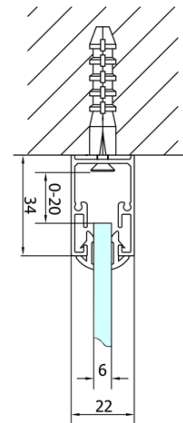

## Größe

**Breite:** 700 mm  
**Höhe:** 1900 mm  
**Tiefe:** 900 mm

## Eigenschaften

**Farbenprofil:** Chrom - Poliertem Aluminium  
**Form:** 3-Teilig Duschaabtrennungen  
**Öffnungsarten:** Klapptür  
**Richtung der Öffnung:** Universelle  
**Eingangsbreite:** 390 mm  
**Glasfarbe:** Klarglas  
**Glasdicke:** 6 mm  
**Eigenschaften:** Rahmendesign  
**Gewicht / Stück:** 80.0 kg  
**Verpackung:** 5 Stück  
**Garantie:** 2 Jahre

Technisches Arbeitsblatt

Type	EL1970	EL1980	EL1990	EL1910
B	686~726	786~826	886~926	986~1026
C	390	480	550	625