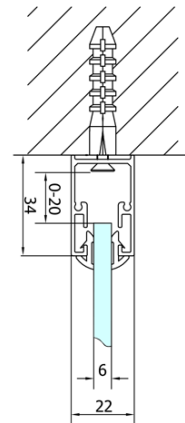

EASY Duschkabine drei Wänden 700x900mm, falttüren, L/R Variante, Klarglas

Bestellcode: EL1970EL3315EL3315

Grundinformation

Marke: Polysan
Serie: EASY

Größe

Breite: 700 mm
Höhe: 1900 mm
Tiefe: 900 mm

Eigenschaften

Farbenprofil: Chrom - Poliertem Aluminium
Form: 3-Teilig Duschaabtrennungen
Öffnungsarten: Klapptür
Richtung der Öffnung: Universelle
Eingangsbreite: 390 mm
Glasfarbe: Klarglas
Glasdicke: 6 mm
Eigenschaften: Rahmendesign
Gewicht / Stück: 80.0 kg
Verpackung: 5 Stück
Garantie: 2 Jahre

Technisches Arbeitsblatt

Type	EL1970	EL1980	EL1990	EL1910
B	686~726	786~826	886~926	986~1026
C	390	480	550	625